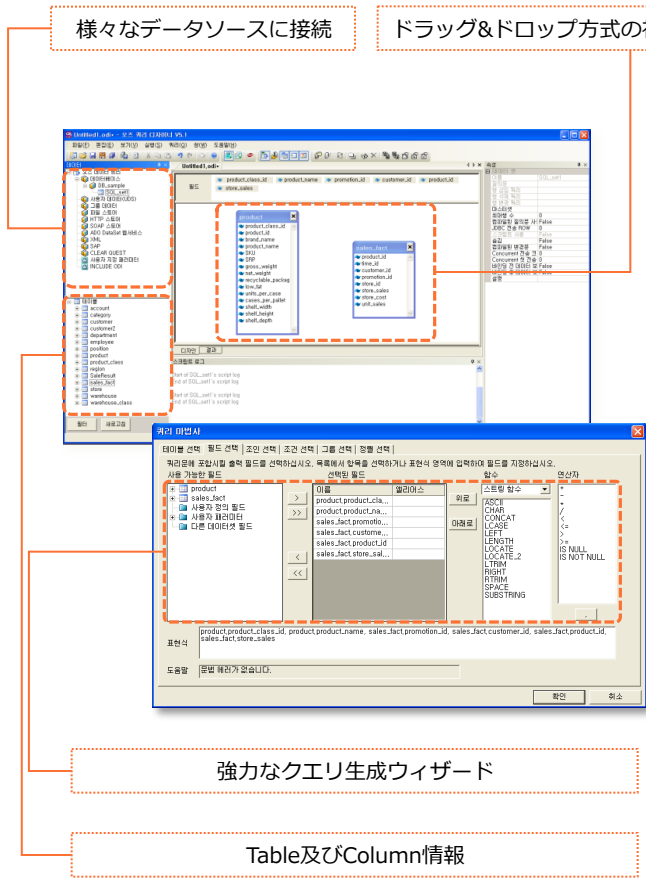

### 運用ツール

- データ処理のためのサーバ及びユーザービューア

OZ Report Viewer

OZ Enterprise Server(Engine)

## ▼ データソース接続及びデータ抽出の容易性

ビジネスロジック開発の明確な分離及びリポジトリを通じた共有、ユーザー水準別Query Designモード提供

様々なデータソースに接続

ドラッグ&ドロップ方式の視覚的なQuery Design

強力なクエリ生成ウィザード

Table及びColumn情報