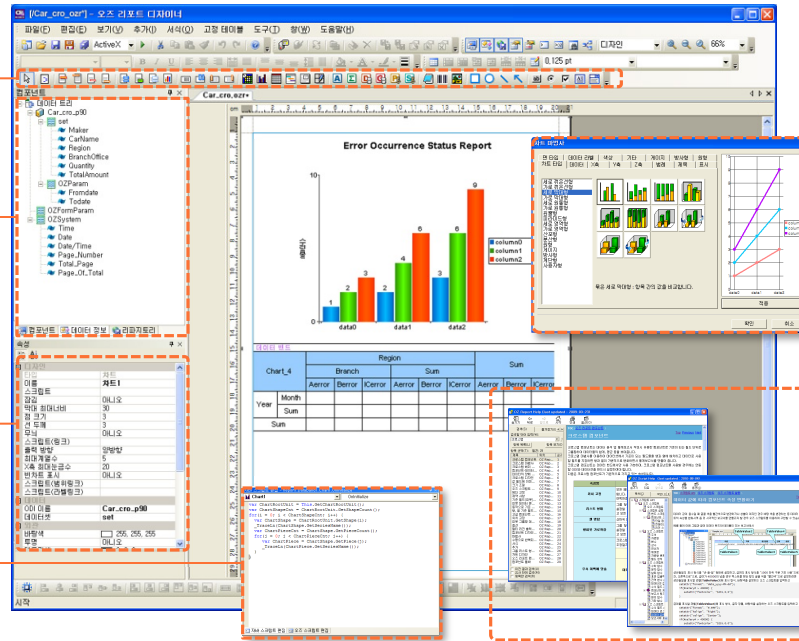

## ▼ 視覚的で便利なバンド基盤のレポート開発環境

一般バンド以外にサイド、テール、ダミー、リージョンなど特殊用途のバンド追加  
ウィザード基盤、ドラッグ&ドロップ方式の便利さと複雑なロジック処理が可能な強力なスクリプト提供

コンポーネントを活用した  
ドラッグ&ドロップ  
方式デザイン

データ情報/  
コンポーネント

属性/スクリプト処理

複雑なレポート  
制御のための  
スクリプトエディター