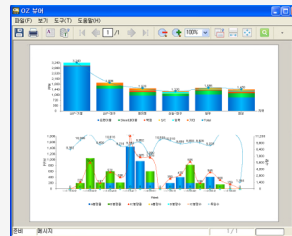

### 開発ツール

- UI及びレポート開発環境

OZ Report Designer

OZ Query Designer

### 運用ツール

- データ処理のためのサーバ及びユーザービューア

OZ Report Viewer

OZ Enterprise Server(Engine)

## ▼ データソース接続及びデータ抽出の容易性

ビジネスロジック開発の明確な分離及びリポジトリを通じた共有、ユーザー水準別Query Designモード提供

様々なデータソースに接続

ドラッグ&ドロップ方式の視覚的なQuery Design

強力なクエリ生成ウィザード

Table及びColumn情報