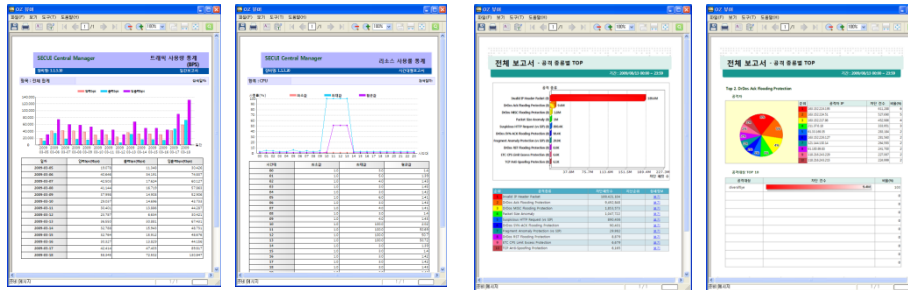

様々なサンプル

セキュリティ分析レポート