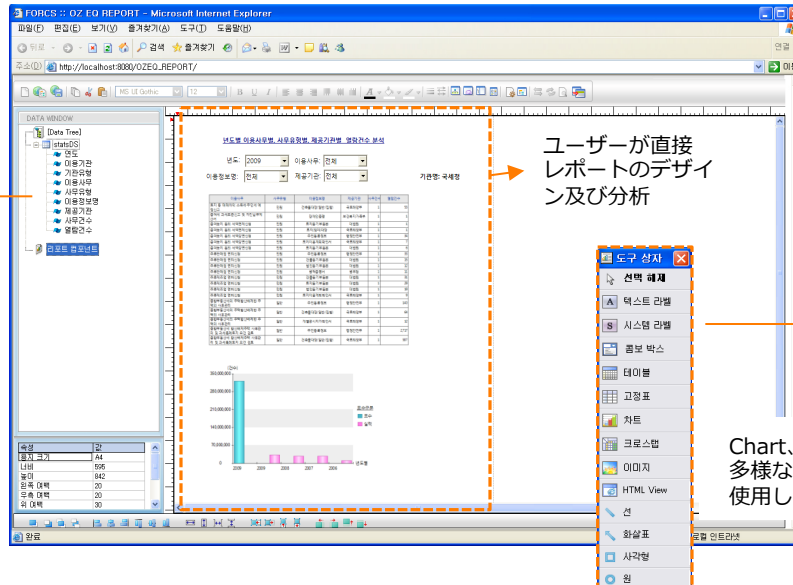

▶ 非定型レポートのためのAd-hoc Reportオプション ユーザーの非定型レポートデータ照会及び開発が可能

- 定型レポートのデータを多様な分析機能を使い動的に照会
- データフィルターリング
- データグルーピング/整列/カラム移動
- Drill Up/Down/Pivoting
- 枠固定照会

Excel分析に慣れたユーザーのためにExcel保存をサポート
(ExcelのPivot Table及びSpread Sheetをサポート)