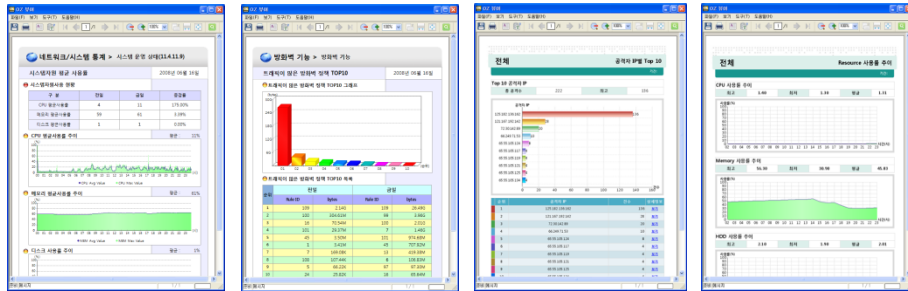

様々なサンプル

セキュリティ分析レポート