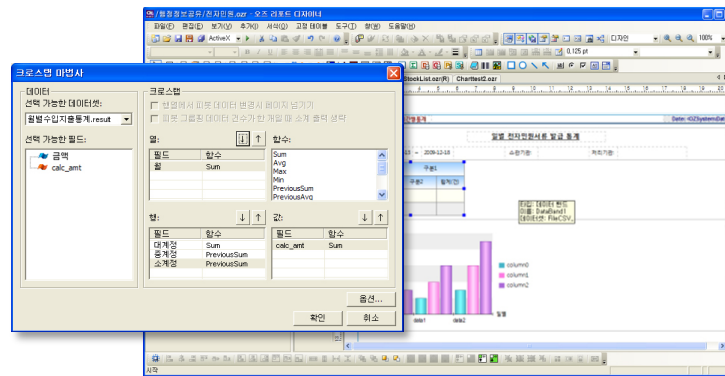

[CrossTabウィザード]