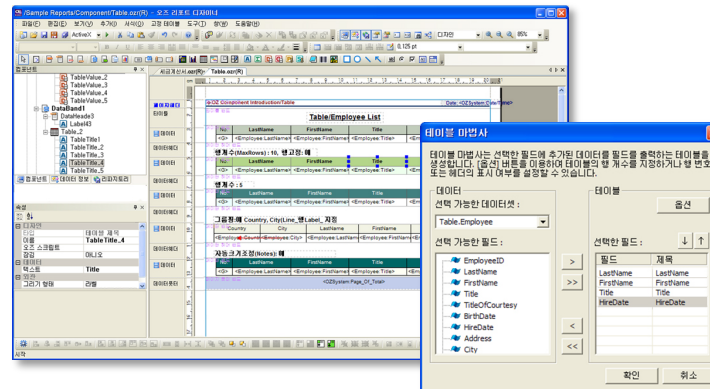

## MS Wordのような表編集機能

統計表、固定表、動的表編集機能/Word方式の強力な固定表コンポーネントをサポート  
 CrossTabコンポーネントを使用した統計表作成/セルと行の挿入、分割、結合  
 データグルーピング、合計処理、整列機能/Tableコンポーネントを使用した多様な表作成

[ 固定Table追加ダイアログ ]

[ CrossTabウィザード ]

[ Table Wizard ]