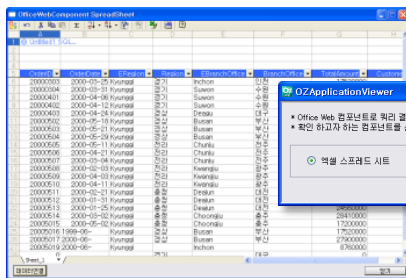

▶ 非定型レポートのためのAd-hoc Reportオプション ユーザーの非定型レポートデータ照会及び開発が可能

- 定型レポートのデータを多様な分析機能を使い動的に照会
- データフィルターリング
- データグルーピング/整列/カラム移動
- Drill Up/Down/Pivoting
- 枠固定照会

Excel分析に慣れたユーザーのためにExcel保存をサポート
(ExcelのPivot Table及びSpread Sheetをサポート)