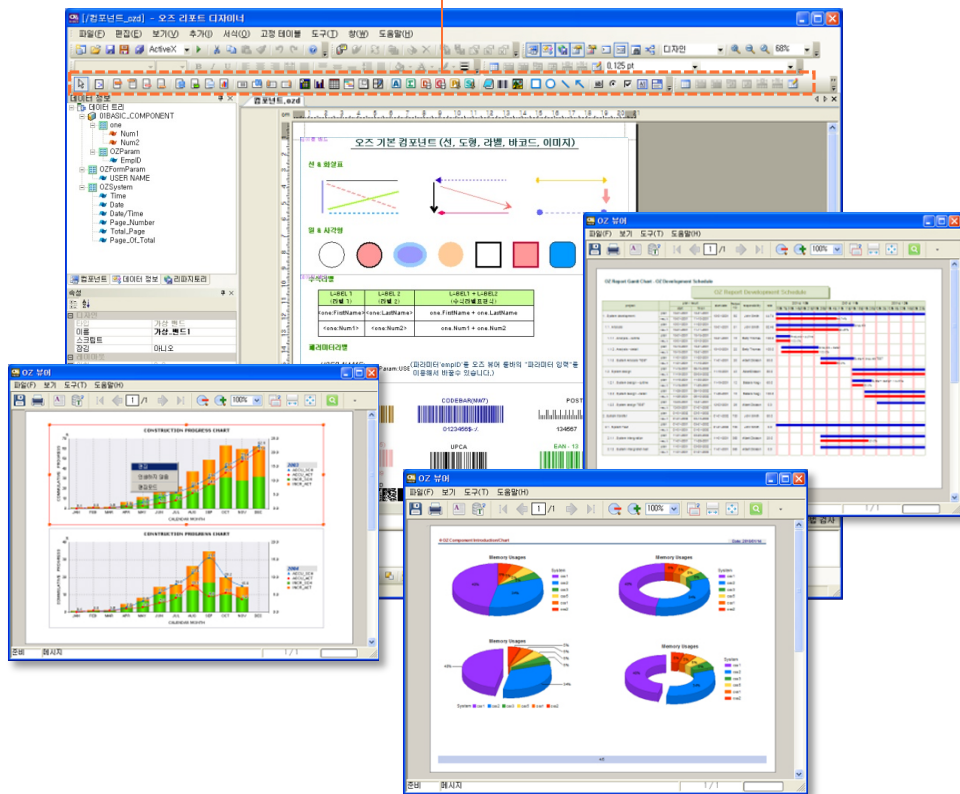

▶ Table、CrossTab、Chart、Barcode、GanttChartなど100%独自開発したコンポーネント
豊富なレポート開発コンポーネントを提供することで複雑な形式のレポートも簡単に開発でき、分析レポートなど
様々なタイプのレポート様式開発も容易

- テキストラベル、イメージ、図形
- Table、固定Table、CrossTab
- 2D/3D Chartをサポート
  - 多様な条件設定
  - 色、点、面、線形式についてユーザー定義機能
- GanttChart
- 多次元Barcode
- Noteコンポーネント
- Regionコンポーネント
- ユーザー入力コンポーネント
  - Button/RadioButton/CheckBox/TextBox
  - BomboBox/ASP、JSP、PHPと連動
- マスター/ディテール、多段レポート、サブレポート、
  複合レポート、ラベルレポートなど様々なレポート
- ユーザーのためのダイナミックエリレポート
- Webフォント設定機能