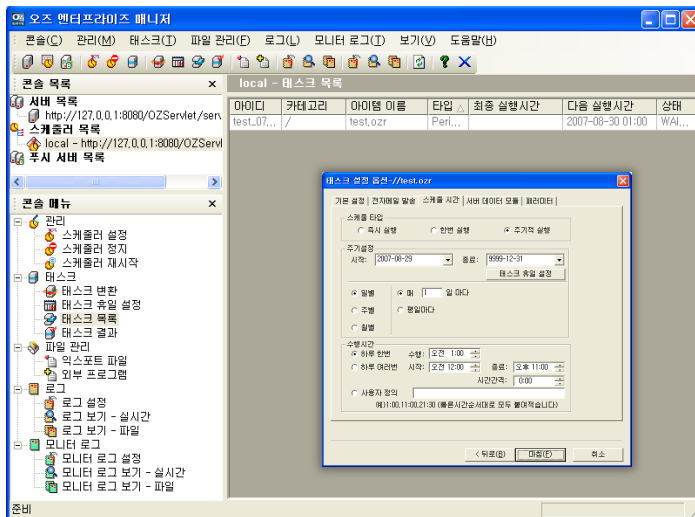

▶ 無人レポートニングシステムのためのScheduler Server

周期的かつ反復的なレポートの生成のためのレポートスケジューラーを提供

[レポートスケジューリング登録画面]