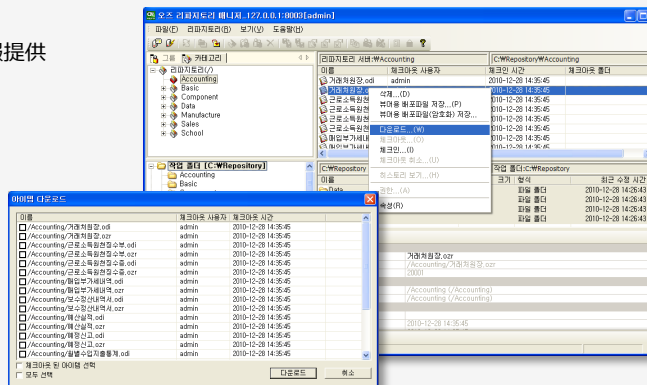

OZ Repository Manager

- 直観的なユーザーインターフェースを通じたカテゴリー及びアイテム情報提供
- ユーザー/グループ別文書カテゴリ生成
- ユーザー/グループ別アクセス権限設定
- 旧文書へのRoll-Backなどバージョン管理機能
- 1つの文書に対して複数ユーザーの権限をコントロール (Check-In, Check-Out)
- 名前、日付、コメントなどのアイテム検索機能