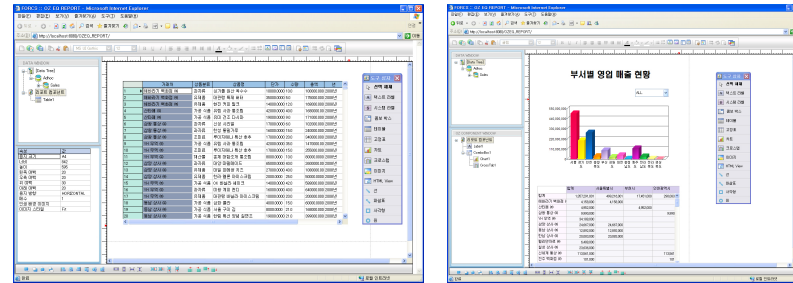

▶ 非定型レポートのためのAd-hoc Reportオプション ユーザーの非定型レポートデータ照会及び開発が可能

- 定型レポートのデータを多様な分析機能を使い動的に照会
- データフィルターリング
- データグルーピング/整列/カラム移動
- Drill Up/Down/Pivoting
- 枠固定照会

Excel分析に慣れたユーザーのためにExcel保存をサポート
(ExcelのPivot Table及びSpread Sheetをサポート)