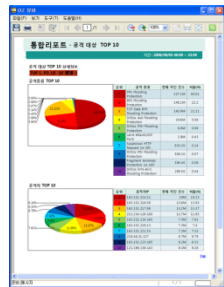

様々なサンプル

セキュリティ分析レポート